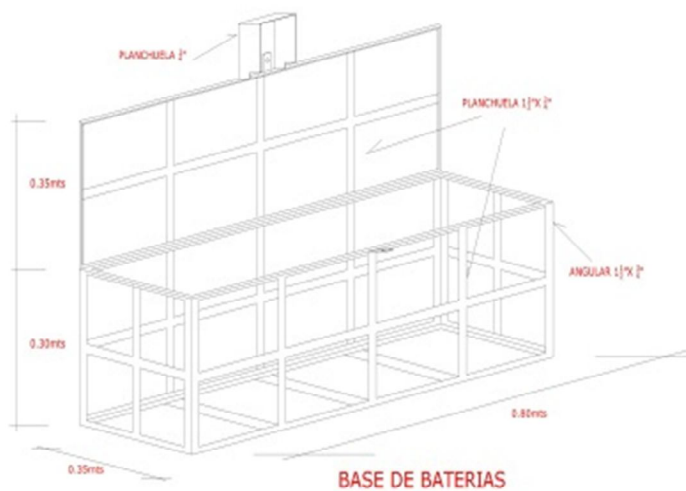

## Base Batería

### Dimensiones:

Largo: 0.80MTS  
Ancho: 0.35MTS  
Alto: 0.30MTS

### Elementos verticales y horizontales

Planchuela Hierro: 1½" x ¾"  
Angulares Hierro: 1½" x ¾"

Porta candado

Planchuela Hierro: ¼"